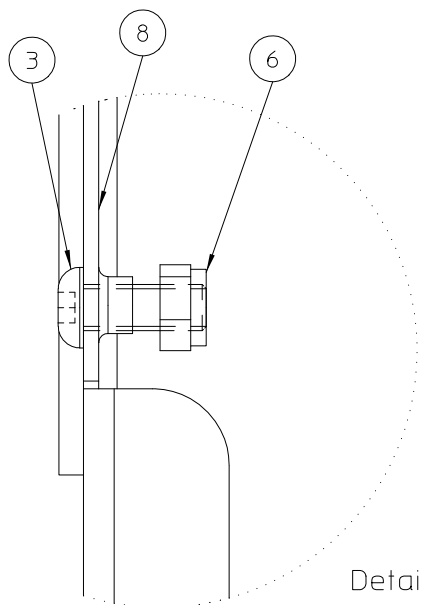

Detail1
SCALE 1:1

DE: Ziehen Sie die Mutter(6) nur mit dem Nylonring an der Schraube(3) fest
 EN: Turn the nut(6) just with the nylon ring onto the bolt(3)
 FR: Serrer l'écrou(6) juste avec le nylon sur le boulon(3)
 NL: Draai de moer(6) tot net met de nylon ring op de bout(3)

Pos	Qté	Nom	Description
1	2	BS 512 000 825	DIN 933 VIS M8X25
2	1	BN 372 700 100	POIGNÉE-ESSENTA-300
3	1	BS 522 500 616	ISO 7380 VIS A TETE CYLINDRIQUE BOMBEE M6X16
4	2	BS 531 000 800	DIN 125 RONDELLE M8
5	2	BS 502 000 800	DIN 985 ECROU NYLON M8
6	1	BS 502 000 600	DIN 985 ECROU NYLON M6
7	1	BQ 501 010 090	AUTOCOLLANT-100X95-NOIR
8	1	MPA 01 221 090	SUPPORT SAC
9	1	BQ 348 020 030	ZAK-MAESTRO-CITY