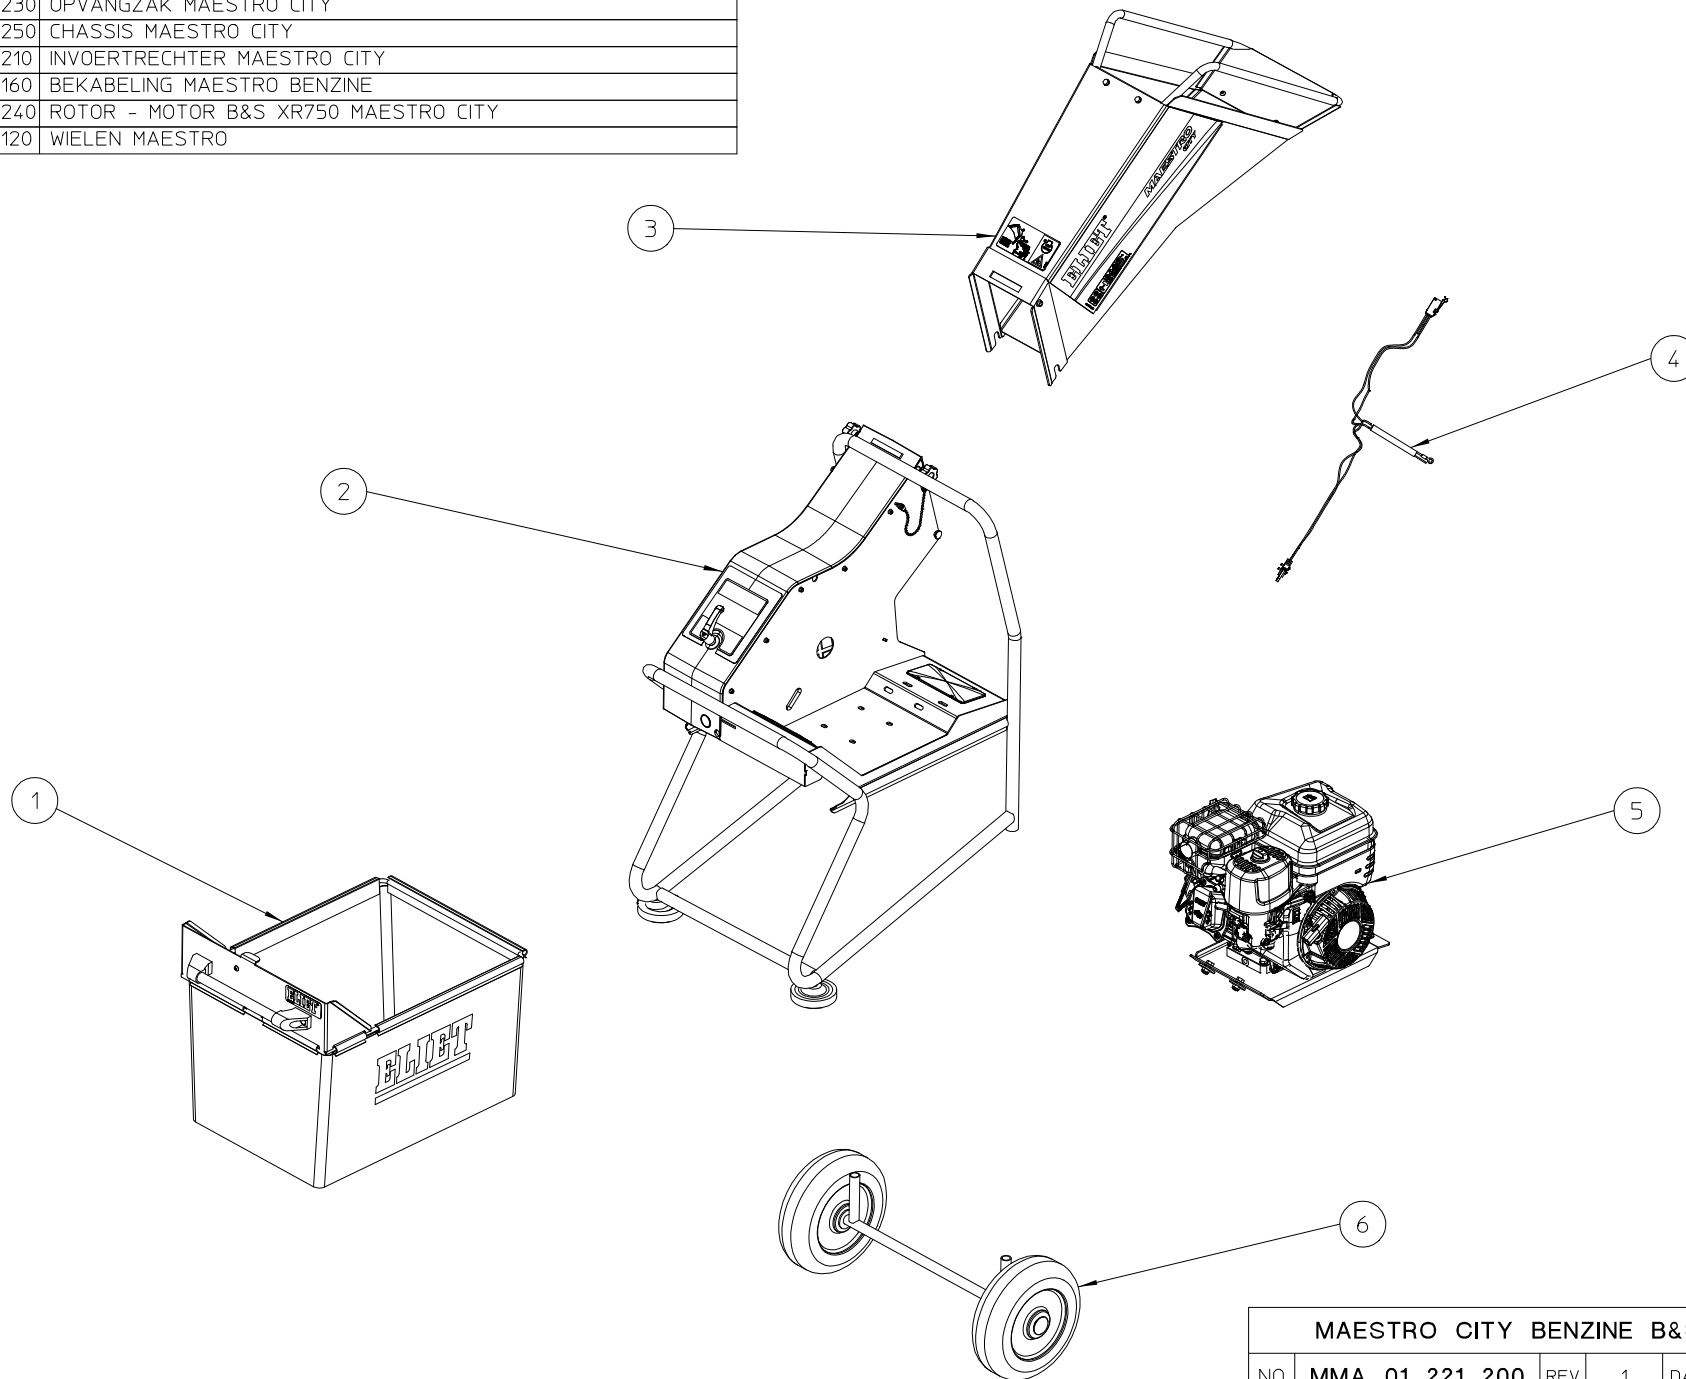

Pos	Qté	Nom	Description
1	1	MMA 01 221 230	OPVANGZAK MAESTRO CITY
2	1	MMA 01 221 250	CHASSIS MAESTRO CITY
3	1	MMA 01 221 210	INVOERTRECHTER MAESTRO CITY
4	1	MMA 01 221 160	BEKABELING MAESTRO BENZINE
5	1	MMA 01 221 240	ROTOR - MOTOR B&S XR750 MAESTRO CITY
6	1	MMA 01 221 120	WIELEN MAESTRO

Detail1
SCALE 1:1

DE: Ziehen Sie die Mutter(6) nur mit dem Nylonring an der Schraube(3) fest
 EN: Turn the nut(6) just with the nylon ring onto the bolt(3)
 FR: Serrer l'écrou(6) juste avec le nylon sur le boulon(3)
 NL: Draai de moer(6) tot net met de nylon ring op de bout(3)