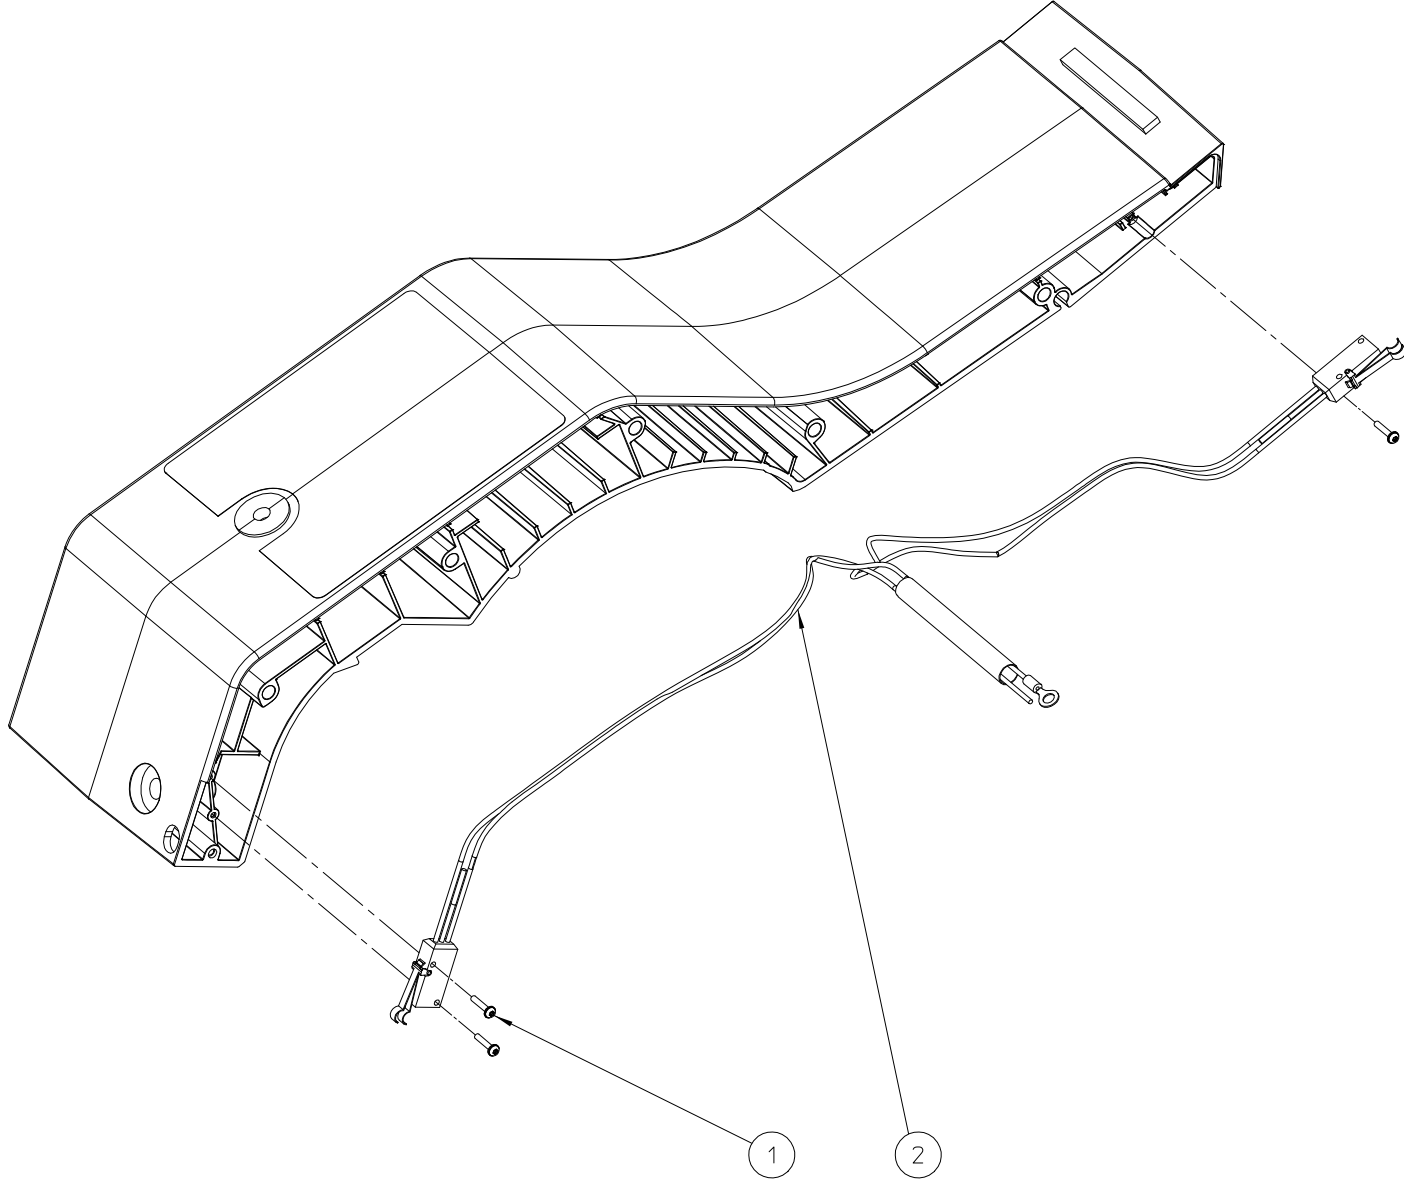

INVOERTRECHTER MAESTRO CITY					
NO	MMA 01 221 210	REV	1	DATE	2021/09/09

MMA 01 221 210**INVOERTRECHTER MAESTRO CITY**

Pos No	Name	Description	Total Qty
1	BQ 505 010 480	AUTOCOLLANT-DEMONTAGE-TREMIE	1
2	BQ 501 020 320	KLEVER-ELIET-MAESTRO-CITY-RECHTS-450X160MM	1
3	BS 512 000 612	DIN 933 VIS M6X12	2
4	BS 531 000 600	DIN 125 RONDELLE M6	6
5	BR 910 000 020	ERTALON DE SECURITE 80X20X2	2
6	BR 600 220 150	CYLINDRE BLOC D:20 L:15 M6	2
7	MPA 01 221 070	GOULOTTE	1
8	BS 522 500 612	ISO 7380 VIS A TETE CYLINDRIQUE BOMBEE M6X12	2
9	BS 502 000 600	DIN 985 ECROU NYLON M6	4
10	BQ 505 010 140	AUT.SECURITE SUR TREMIE INT.150X100	1
11	MPA 01 221 440	TOLE DE SECURITE TREMIE	1
12	BR 625 020 100	CAOUTCHOUC DE BUTEE 20X10	2
13	BB 221 104 160	DIN 7337 RIVET ALU 3.9X16	2
14	BQ 501 020 310	KLEVER-ELIET-MAESTRO-CITY-LINKS-450X160MM	1
15	MPA 01 221 060	ENTONNOIR	1