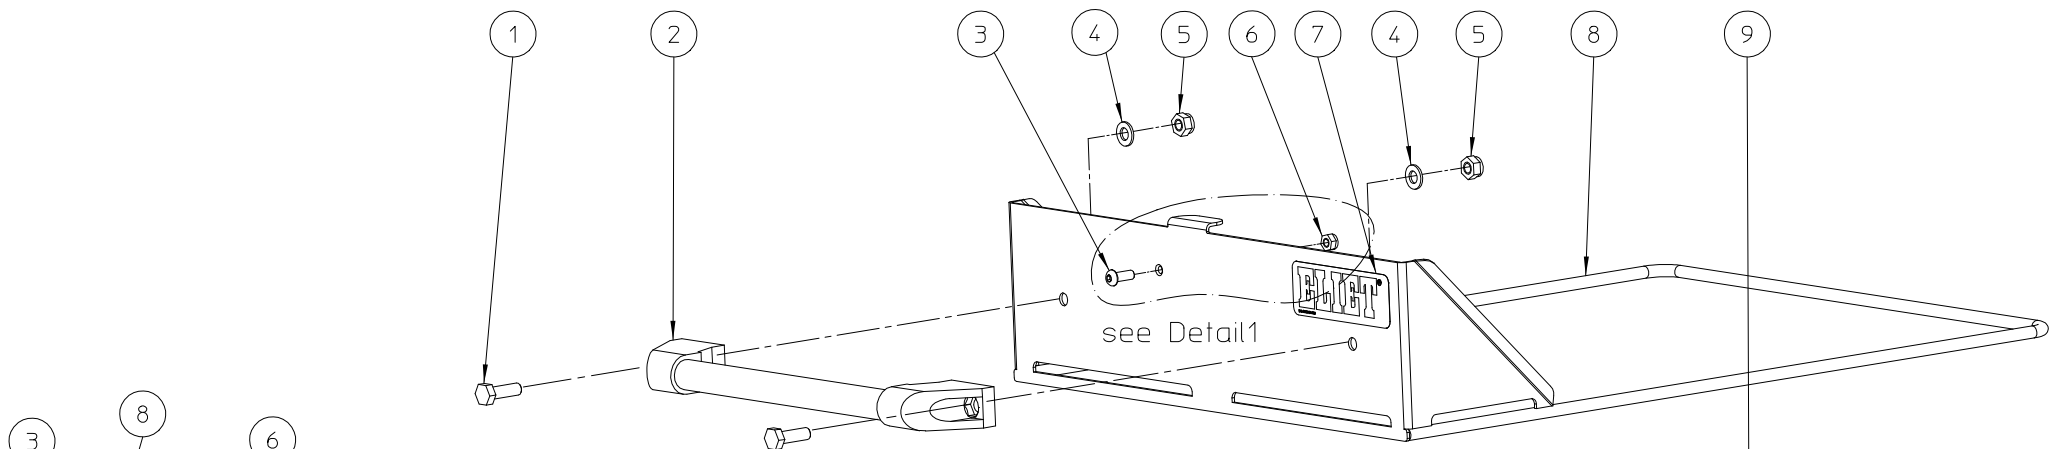

Detail1
SCALE 1:1

DE: Ziehen Sie die Mutter(6) nur mit dem Nylonring an der Schraube(3) fest
 EN: Turn the nut(6) just with the nylon ring onto the bolt(3)
 FR: Serrer l'écrou(6) juste avec le nylon sur le boulon(3)
 NL: Draai de moer(6) tot net met de nylon ring op de bout(3)