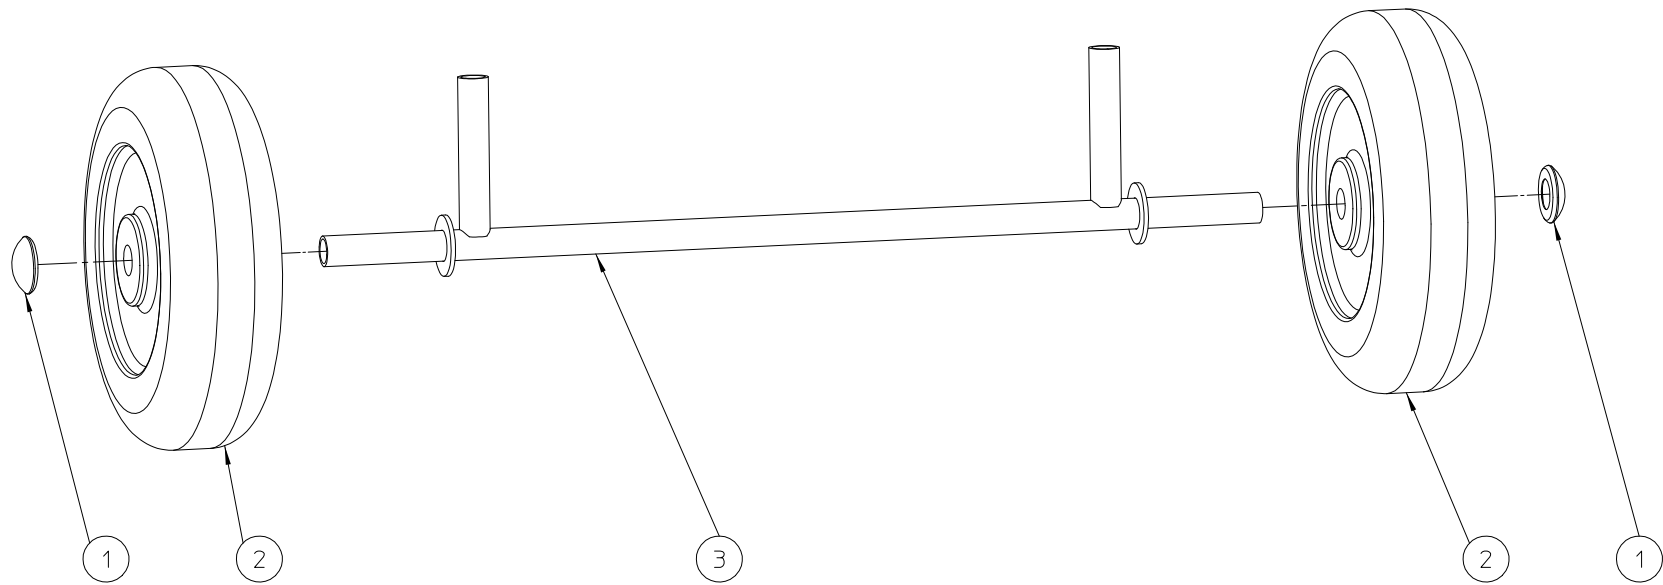

WIELEN MAESTRO					
NO	MMA 01 221 120	REV	1	DATE	2021/09/09