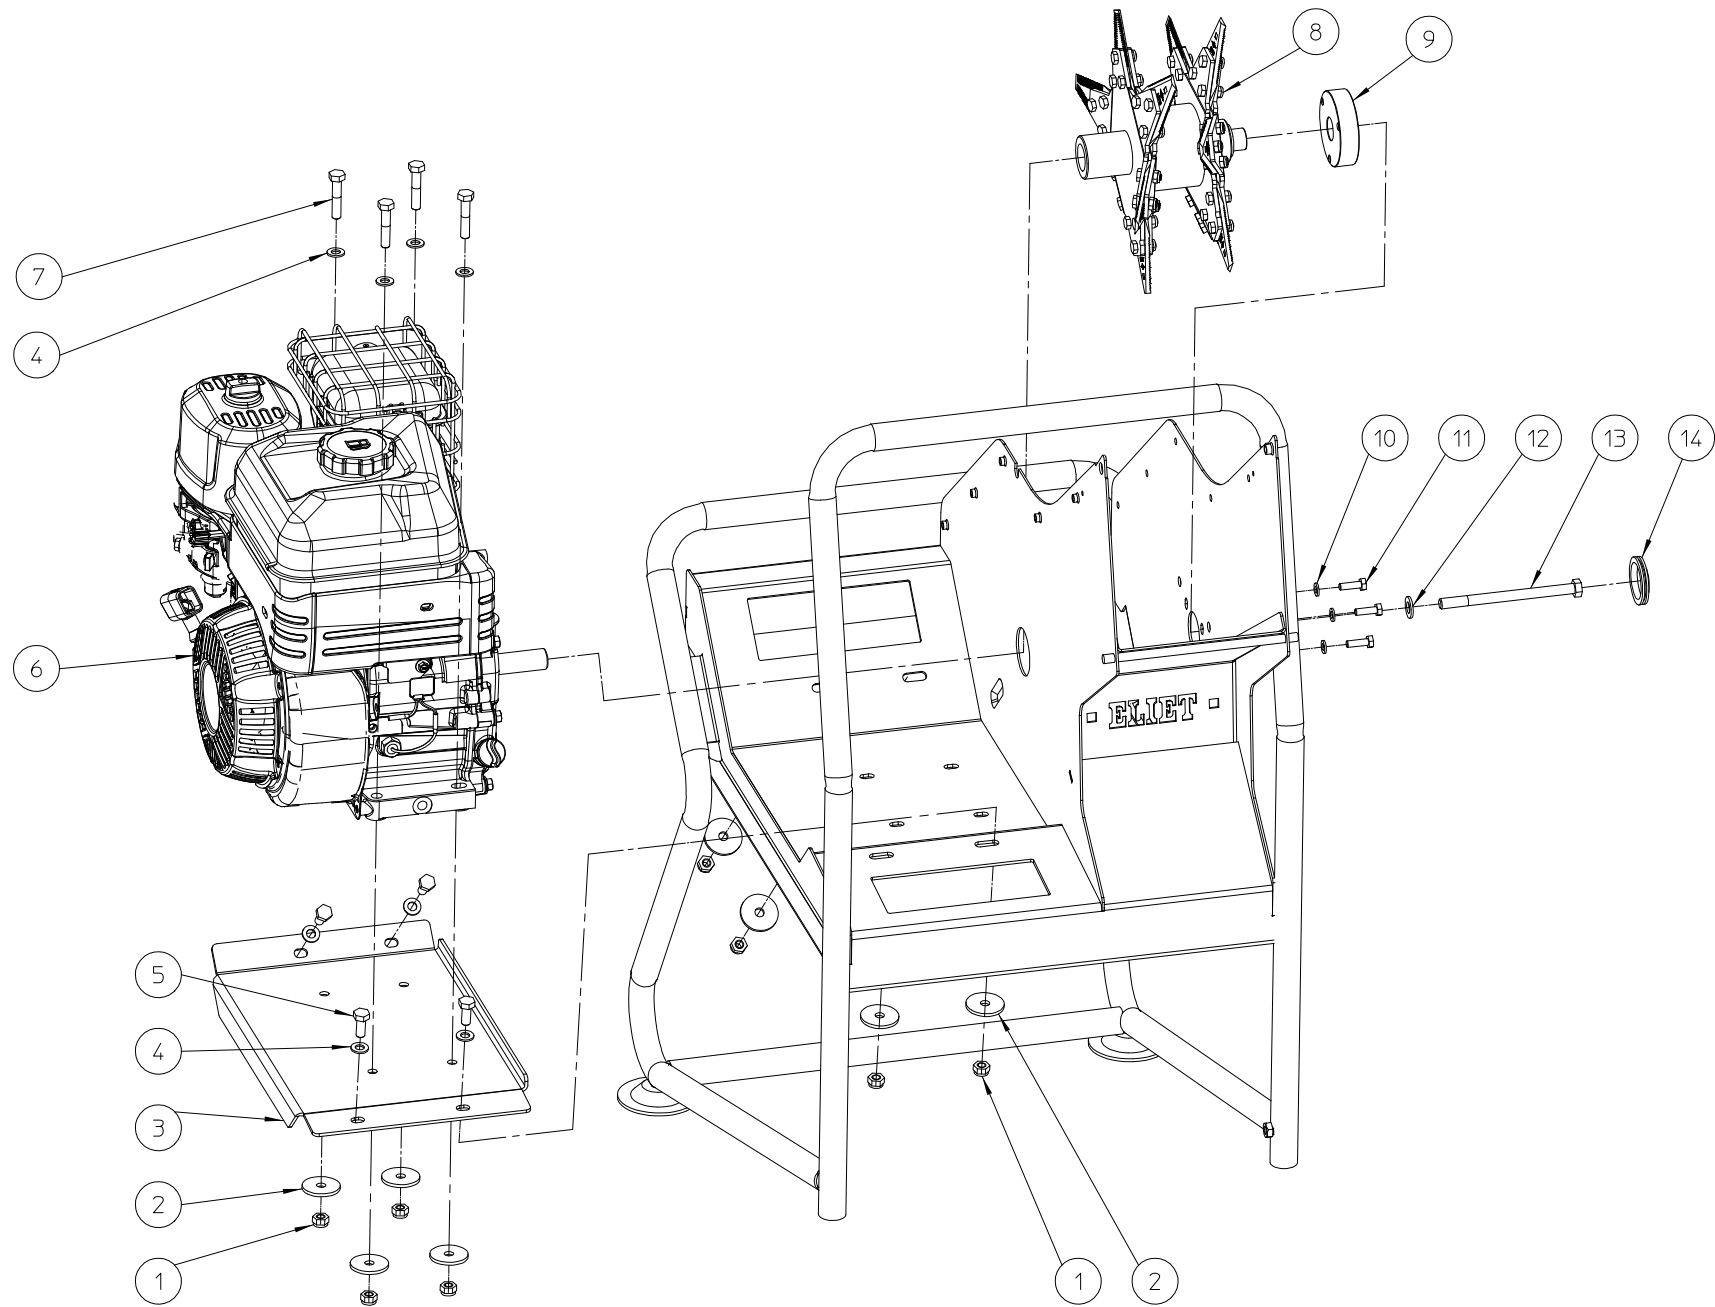

ROTOR – MOTOR B&S XR750 MAESTRO CITY

NO	MMA 01 221 240	REV	1	DATE	2021/09/09